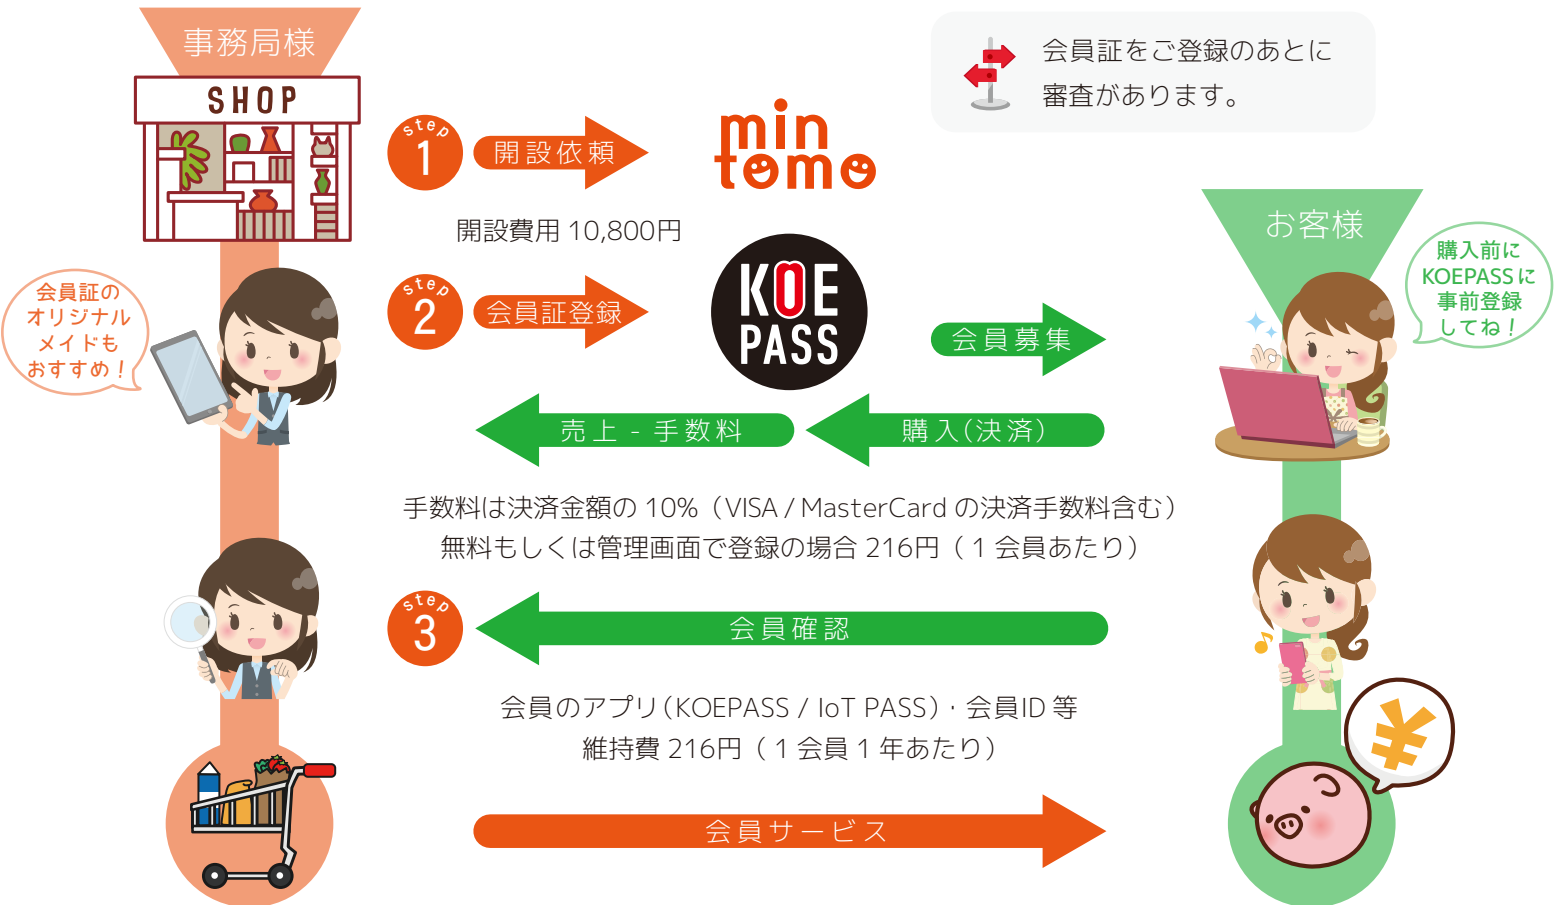

# KOEPASS 電子会員証

## 手軽に KOEPASS で電子会員証を提供できます

KOEPASS は、電子会員証を提供できます。声紋認証による本人確認機能付きの声サポートもあります。多言語対応しており、翻訳文書をご用意いただいて、商品登録の際に多言語で登録するだけで、多言語対応が完了します。月額費用は不要で、開設費用と1会員あたりの登録料(手数料)と年間維持費で、会員証不要の会員サービスを提供できます。

<お問い合わせ先>

Mintomo 株式会社